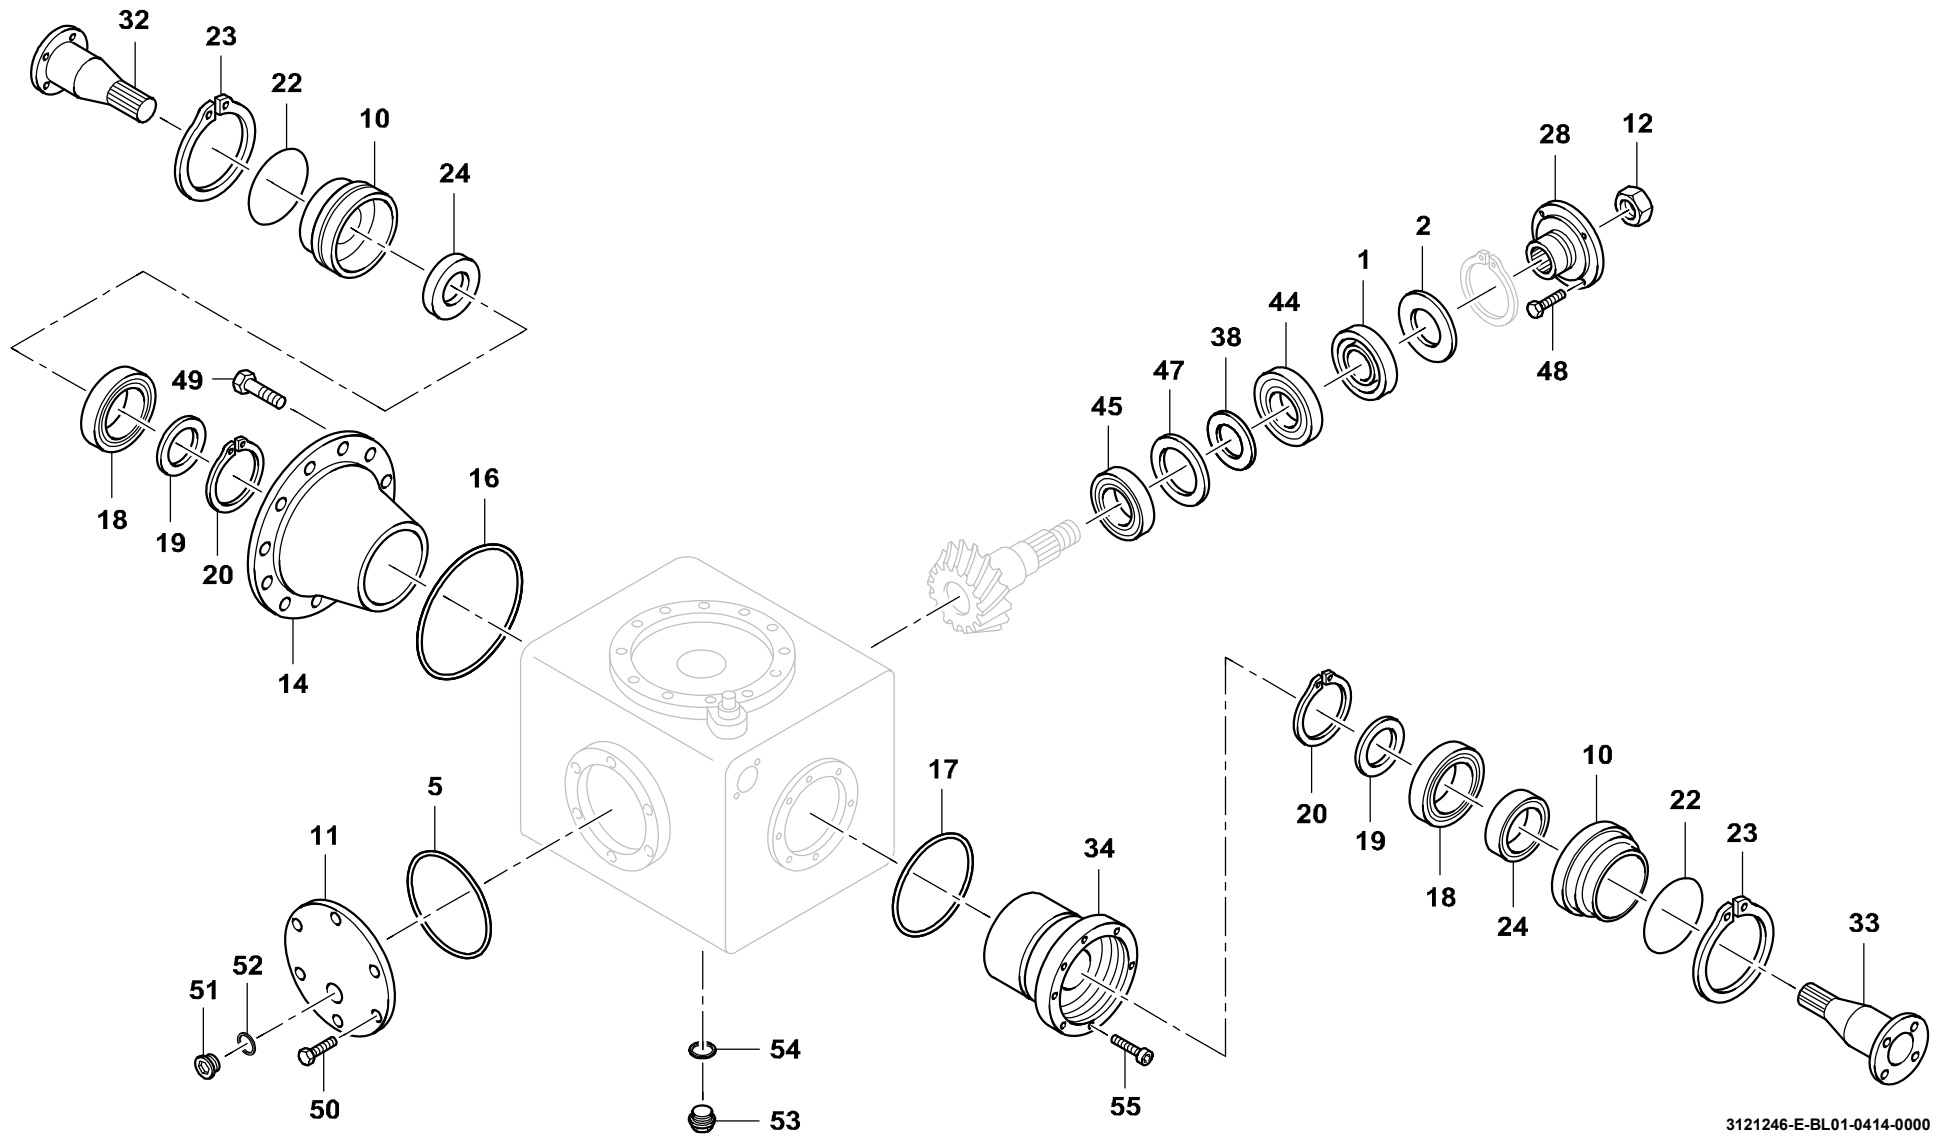

GROVE

ACHSANTRIEB
AXLE DRIVE

BILDTAFEL
PICTORIAL DISPLAY

04.14

3121246-ETL E

1/2

**GMK 4100
BE 504
G 061**

3121246-E-BL01-0414-0000